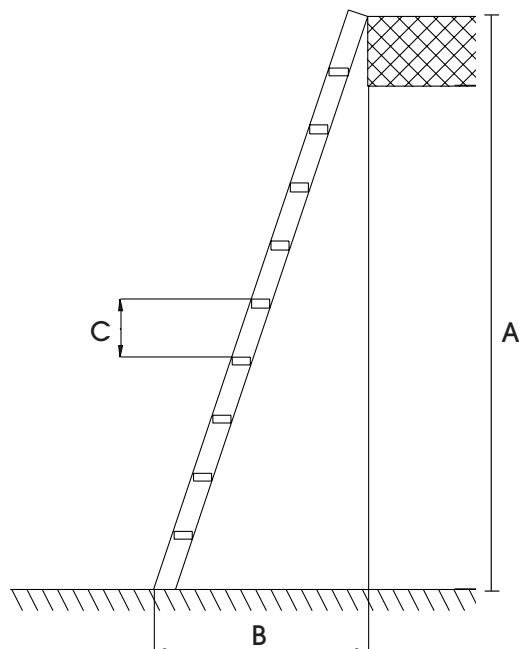

Loffstege

Utformning

- stege i furu med stegpinnar i bok.
- levereras för tre etagehöjder på max 238, 261, 284 cm

Hög komfort och säkerhet

- halksäkra steg med laxsvans montering till stegsidan
- halksäkra stegfötter i plast.

- testad till 300 kg och godkänd till 150 kg.

Tvärsnitt av loffstegan. Etagehöjd (A), utliggning (B) och stigning (C).

Specifikation

Stegpinnen

Tjocklek.	17 mm
Stegdjup:	84 mm
Bredd:	360 mm

Stegsidan

Tjocklek.	21 mm
Bredd:	83 mm