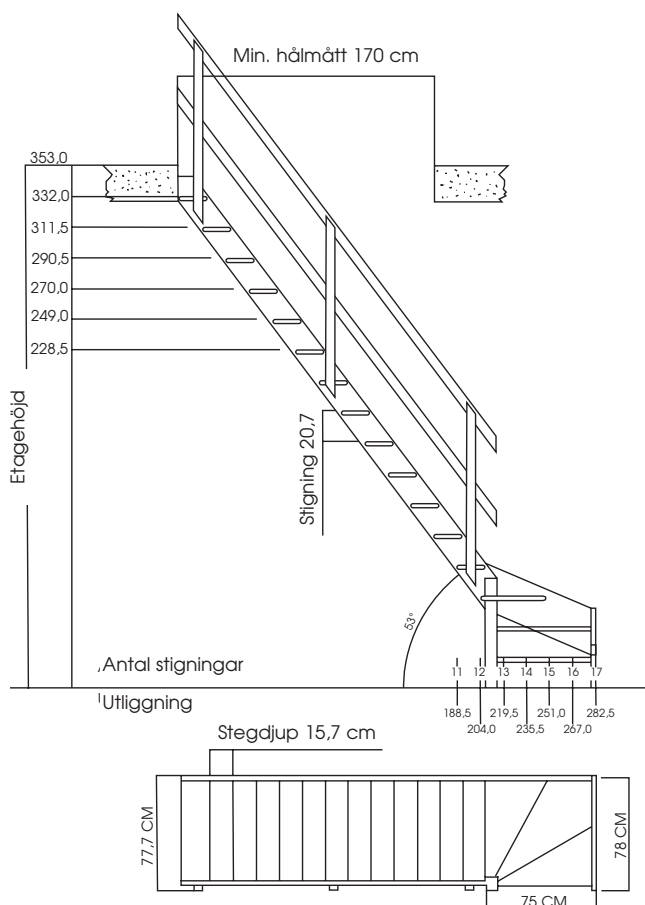

Leverans

Normandie levereras komplett med alla beslag i kraftig och transportvänlig förpackning.

Monteras enkelt utan behov av specialverktyg med hjälp av den bifogade monteringsanvisningen.

Produktdata

		Normandie
Hålmått min. (D)	cm	80 × 175
Etagehöjd rak (A)	cm	upp till 311,5
Etagehöjd 1/4-sving (A)	cm	upp till 353,0
Antal steg		Rak 14 / 1/4-sving 16
Stegdimension	cm	tjocklek 3,2 - djup 19 - bredd 72
Stigning (C)	cm	20,7
TUN-nr.		
Artikelnummer.		Rak: 959300 / 1/4-sving höger 959400 / 1/4-sving vänster 959401

Normandie loffttrappa

Utformning

- kraftig loffttrappa i massiv gran.
- levereras som rak trappa med 14 steg och 1/4-sving med 16 steg.

Hög komfort och säkerhet

- trappräcke med dubbel handledare. Kan monteras på vänster eller höger sida av trappan.

Stabilitet och säkerhet

- breda och djupa steg.

Enkel och snabb montering

- utan att använda specialverktyg.

Specifikation

Stegen

- Material: Massiv gran
- Bredd: 720 mm
- Stegdjup: 190 mm
- Tjocklek: 32 mm

Vangsidor

- Tjocklek: 32 mm
- Längd: 3000 mm
- Bredd: 190 mm

Tillbehör

- Extra trappräcke till motsatt vang

Normandie rak trappa

Normandie 1/4-sving trappa