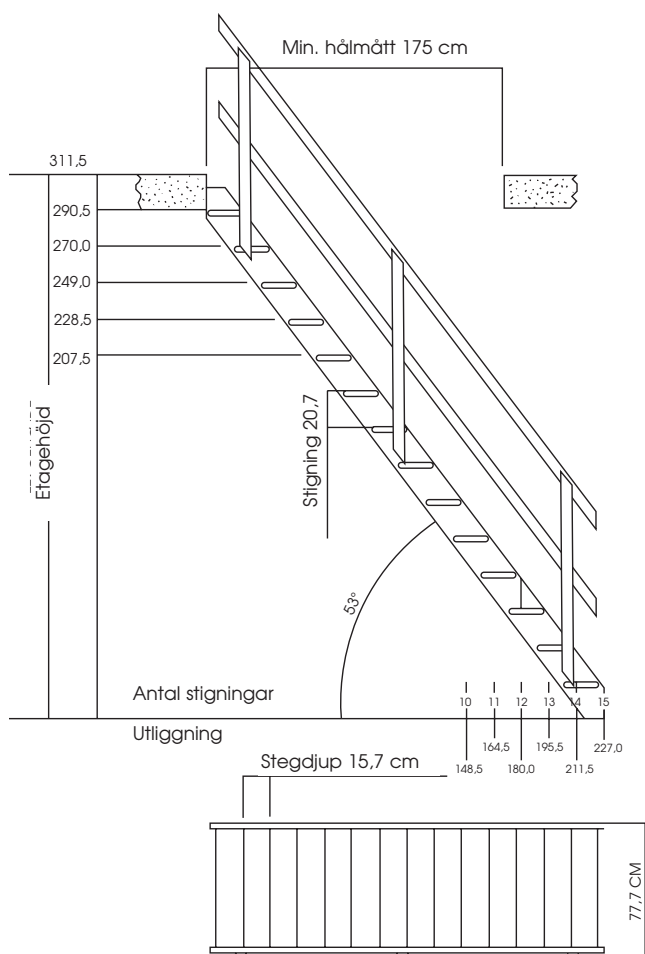

Leverans

Normandie levereras komplett med alla beslag i kraftig och transportvänlig förpackning.

Monteras enkelt utan behov av specialverktyg med hjälp av den bifogade monteringsanvisningen.

Produktdata

		Normandie
Hålmått min. (D)	cm	80 × 175
Etagehöjd rak (A)	cm	upp till 311,5
Etagehöjd 1/4-sving (A)	cm	upp till 353,0
Antal steg		Rak 14 / 1/4-sving 16
Stegdimension	cm	tjocklek 3,2 - djup 19 - bredd 72
Stigning (C)	cm	20,7
TUN-nr.		
Artikelnummer.		Rak: 959300 / 1/4-sving höger 959400 / 1/4-sving vänster 959401

Normandie loffttrappa

Utformning

- kraftig loffttrappa i massiv gran.
- levereras som rak trappa med 14 steg och 1/4-sving med 16 steg.

Hög komfort och säkerhet

- trappräcke med dubbel handledare. Kan monteras på vänster eller höger sida av trappan.

Stabilitet och säkerhet

- breda och djupa steg.

Enkel och snabb montering

- utan att använda specialverktyg.

Specifikation

Stegen

- Material: Massiv gran
- Bredd: 720 mm
- Stegdjup: 190 mm
- Tjocklek: 32 mm

Vangsidor

- Tjocklek: 32 mm
- Längd: 3000 mm
- Bredd: 190 mm

Tillbehör

- Extra trappräcke till motsatt vang

Normandie rak trappa

Normandie 1/4-sving trappa