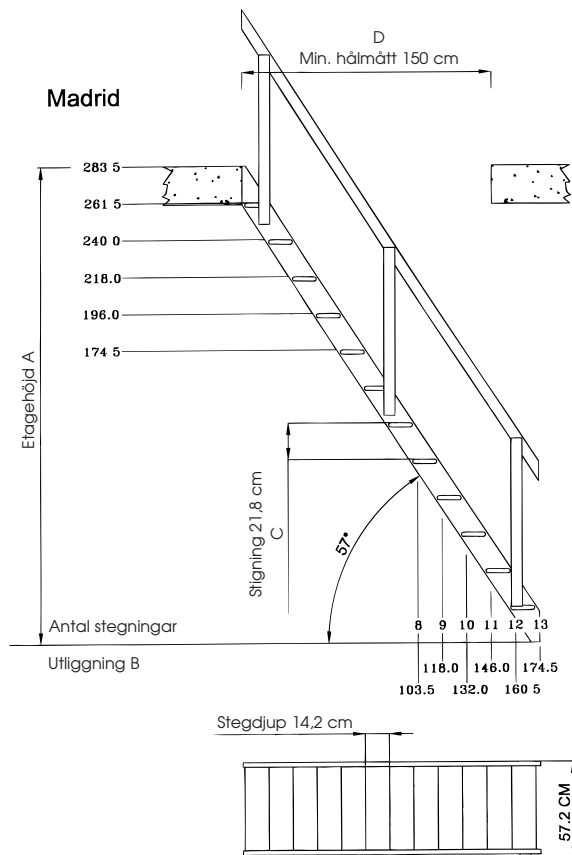

Madrid loftrappa

Utformning

- kraftig rak trappa i massiv gran
- levereras som standard med 12 steg

Platsbesparande

- utliggning på 174,5 cm

Hög komfort och säkerhet

- handledaren levereras som standard. Kan monteras på vänster eller höger sida

Stabilitet och säkerhet

- stegen är infrästa i vagsidorna

Enkel och snabb montering

- utan att använda specialverktyg

Tål hög belastning

- testad med 300 kg. Godkänd till 150 kg.

Tvårsnitt av Madrid loftrappa. Etagehöjd (A), utliggning (B), stigning (C) och hålmått (D).

Specifikation

Stegen

Material:	Massiv gran
Bredd:	515 mm
Stegavstånd:	250 mm
Stegdjup:	142 mm
Tjocklek:	27 mm

Vagsidor

Tjocklek:	27 mm
Längd:	3327 mm
Bredd:	142 mm